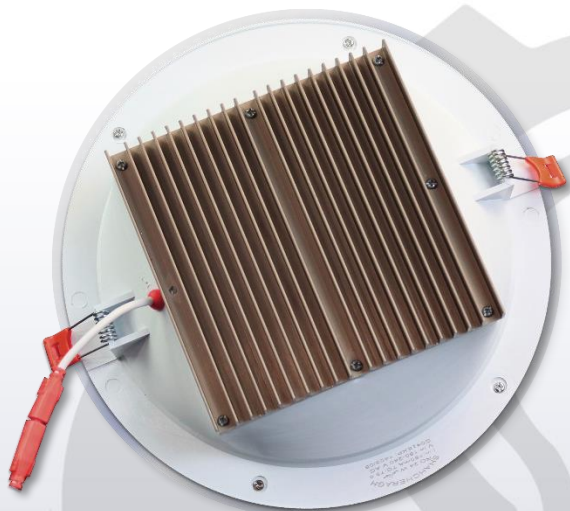

پنل بک لایت رونیکا 18 وات Back Light Panel Ronika 18W

پنل های بک لایت رونیکا با طراحی مدرن و بسیار زیبا با منبع نور LED و با زاویه تابش مناسب، برای محیط های فروشگاه های و تجاری مدرن عرضه میگردد. صرفه جویی در مصرف انرژی، فقدان نور زنده، نصب آسان و زیبایی از ویژگی های این چراغ می باشد.

نمای پشت

نمای جلو

اطلاعات فنی

Product Name	Ronika	رونیکا	نام چراغ
Installation type	built in	دیواری توکار - سقفی توکار	نوع نصب
Energy consumption category	A		رده مصرف انرژی
Light source type	LED SMD		نوع منبع نور
CCT	3000,4200,6500	6500 ، 4200 ، 3000	دمای رنگ نور
TC	75 °c		دمای جانکشن
Optical flux stability	More than 10,000 hours	بیش از 10000 ساعت	ثبات شار نوری
Optical stability rating	L70		رده بندی ثبات نوری
CRI	>67		ضریب نمود رنگ
SDCM	>4		انحراف معیار استاندارد رنگ
Power	18 W ±10%		توان چراغ(وات)
PCB	ACCL 1mm 25μ 1W/mk		مدار چاپی
LED Chip	2835 0.5W 3 V		دیود نوری
PF	0/5		ضریب توان

THD	>130	ضریب هارمونیک
luminous	1260 LM	شار نوری چراغ
Efficiency	70 LM/W	بازدهی
Electrical efficiency	10	بازدهی الکتریکی
Insulation class	CLASS 0	کلاس عایقی
Ballast / Driver (Type)	Ext Non-Isolate	بالاست / درایور
FLIKER	FLIKER FREE	حفاظت چشم
Ballast / driver feature (output channels)	SINGLE CHANEL	ویژگی بالاست / درایور (کانال های خروجی)
V _{in}	180-230 VAC	ولتاژ نامی تغذیه
I _{in}	128 mA	جریان ورودی
F _{in}	50/60 Hz	فرکانس نامی تغذیه
IP	20	درجه حفاظت
Material of wire and cable	Refractory wire PVC	جنس سیم و کابل
Size (cross section) of wires and cables	0.35	اندازه (سطح مقطع) سیم و کابل
Connector material	PC	جنس ترمینال
Connector Type	XHB 2P SMD	ترمینال
Body Material	ALU + PP + PS	جنس بدنه
Body color	White سفید	رنگ بدنه
Diffuser	PS 1.2 mm	دیفیوزر
Beam Angle	120	زاویه تابش نور
Installation clamp material	فولاد فتر	جنس بست نصب
Package type	Carton کارتن	نوع بسته بندی
Number in the package	20 Pcs	تعداد در بسته بندی
Weight	2280 gr	وزن
Dimensions	200 x 200 x 54 mm	ابعاد
Cutting Size	160 mm	اندازه محل برش جهت نصب
Wire angle	90	زاویه سیم